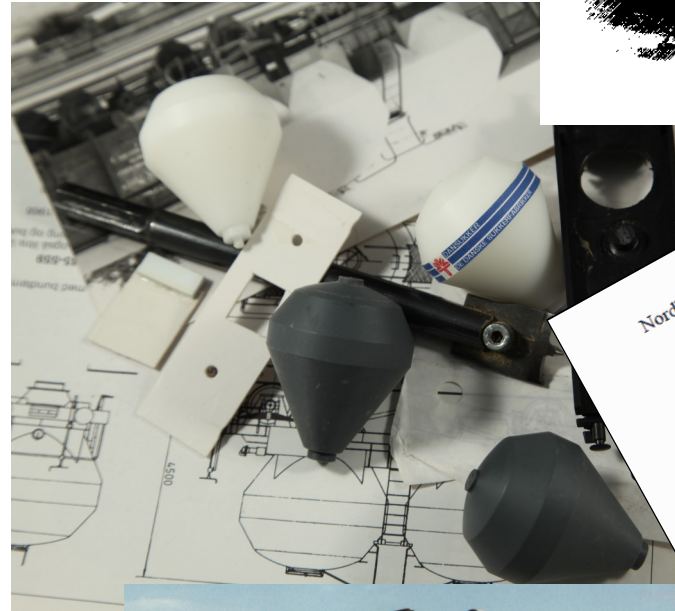

Nordbanen Hobby

Det hele begyndte med en Ucs

En aften i 1997 sad jeg i mit køkken og genlæste Lokomotivet nr. 40. Jeg faldt over en artikel om DSB beholdervogne Upps-t / Ucs og ringede straks til min desværre afdøde ven Lau Rasmussen, som var værkfører på en virksomhed som drejede og fræsede i plastmaterialer.

Dagen efter lå de to hvide kegler på som prototyper i min postkasse, Jeg fik et tilbud og fik produceret ca. 1.000 stk. eller nok til 500 vogne.

Nu manglede jeg blot en passende undervogn. Valget faldt på Liliputs HD-lignende vogn, som havde koblingsholderne placeret så yderligt, at keglerne kunne monteres i borede huller.

Jeg lånte prototypen til OKT og bestilte 125 vogne hos Ove. Desværre var han ikke lige så hurtig til at bestille vognene hjem til mig. Og prototypen fik jeg aldrig igen. Torben Andersen fra Lokomotivet hjalp med billedmateriale.

Da Liliput ændrede formen til en undervogn med KK-kinematik, måtte jeg opgive projektet og stod så med 1.000 kegler og ganske få undervogne.

Jeg fik solgt ret mange kegler som byggedele og restoplaget fik Spor23 (daværende Taastrup Togkælder) billigt. Johnny fik produceret en vogn på Roco basis, som vist solgte fint.. Se nedenfor.

Nordbanen Hobby

Beholdervogn Litra Ucs/Upps-t Byggevejledning

Byggesættets indhold:

- Undervogn
- 2 stk koblingsholdere
- 2 hjulaksler
- 4 puffer
- 2 kegleformede beholdere
- 2 pladformer med gelænder
- 2 stiger
- Litrering til litreringstavler
- 2 stk. logobånd til beholdere

Litra Ucs/Upps-t

Ved mangler indsendes den vedlagte kontrolbil med kopi af bøn/regnin til Nordbanen Hobby. Omsynings-/indholdsgaranti gælder i år fra købsdato.

Byggevejledning

Kontrollet først om alle delene er til stede i kan du starte byggeriet.

Undervogn

Undervognen er en standard Liliput DE-Opp svares til DSB's HD-undervogn i dimensioner tilfærdiggørende Ucs/Upps-t undervogn bearbejdes.

Nordbanen Hobby har på forhånd afleveret og boret de nødvendige huller til be-

Da skal gøre følgende:

- Rangerrin i begge ender afste
- De midterste trin på undervog
- Yderste lodrette stivere af

Nordbanen Hobby
Ove L. Jensen
Græstave 11 A
DK-3200 Vejle
Danmark
Telefon
(44) 4343004
(44) 2802304